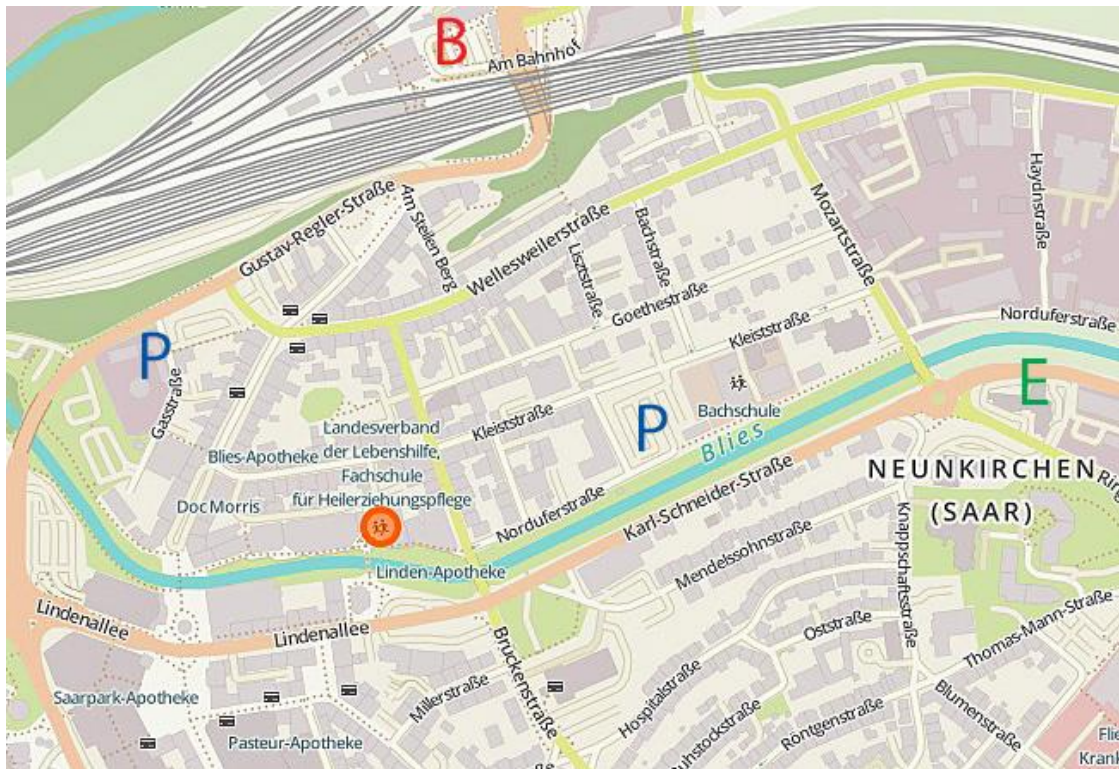

Lage

- Neunkirchen City, Bliespromenade 5, 66536 Neunkirchen
- 1. Obergeschoss, mit Fahrstuhl oder Treppe erreichbar
- Bahnhof Neunkirchen fußläufig erreichbar (10 Gehminuten), rotes B in der Karte
- Innenstadt/Fußgängerzone fußläufig erreichbar (5 Gehminuten)
- Mittagessen ist im Bistro des Zentrums für Integration und berufliche Bildung Neunkirchen (ZIB) in der Agentur für Arbeit (Ringstrasse 1, 10 Gehminuten) möglich, grünes E in der Karte
- Achtung: Der Haupteingang des Landesverbandes ist nur fußläufig zu erreichen, die Promenade ist mit dem Auto nicht befahrbar. Sie können über das Parkhaus Bliespromenade den Landesverband über einen Aufzug erreichen.

Karte: mit freundlicher Genehmigung von www.openstreetmap.org

Wegbeschreibung

Von der Lindenallee ausgehend überqueren Sie die Blies über eine Fußgängerbrücke (noch vor der Brückenstraße) und stehen dann genau vor dem Hauptgebäude (roter Punkt in der Karte). Der Eingang zum Lebenshilfe Landesverband befindet sich genau zwischen den Kaufhäusern Adler und Woolworth. Die Räumlichkeiten des Landesverbandes sind im 1. OG (bitte der Beschilderung im Gebäude folgen).

Kostenlose Parkmöglichkeiten in unserer Nähe haben Sie am Bachplatz (Finanzamt), am Gasometer in der Gustav-Regler-Straße, in der Saarbrücker Straße (hinter Cinetower) oder in der Wellesweiler Straße/Eisweiher (blaues P in der Karte).

Das Parkhaus im Untergeschoß des Landesverbandes (Einfahrt über Wilhelmstraße) sowie das Parkhaus des Saarparkcenters stehen mit kostenpflichtigen Parkplätzen zur Verfügung. Reservierte Dozentenparkplätze befinden sich in der Tiefgarage (linke Seite) des Landesverbandes.